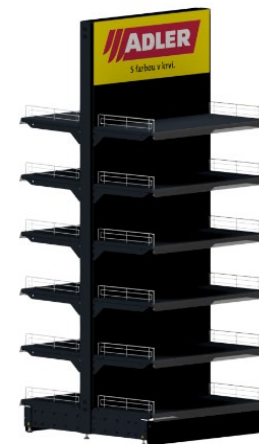

Sestava: 1m segment bez boků; 4 police

INTERIÉR

dle konceptu „ADLER shop-in-shop“

PREZENTAČNÍ PANELY

Sestava: nástěnný panel na prezentaci vzorků na míru

UKÁZKOVÉ REGÁLOVÉ SESTAVY

Jiné typy regálových sestav na dotaz.