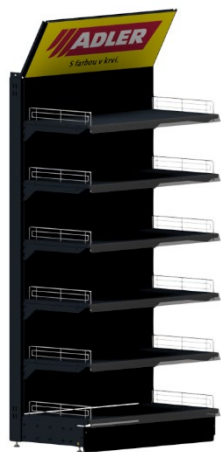

ADLER

Sestava: 2x 1m segment bez boků, každý 4 police

INTERIÉR

dle konceptu „ADLER shop-in-shop“

MALÉ SESTAVY (1M)

ADLER

Sestava: 1m segment bez boků; 4 police

ADLER

Sestava: 1m segment bez boků; 4 police

INTERIÉR

dle konceptu „ADLER shop-in-shop“

PREZENTAČNÍ PANELY

Sestava: nástěnný panel na prezentaci vzorků na míru

UKÁZKOVÉ REGÁLOVÉ SESTAVY

Jiné typy regálových sestav na dotaz.