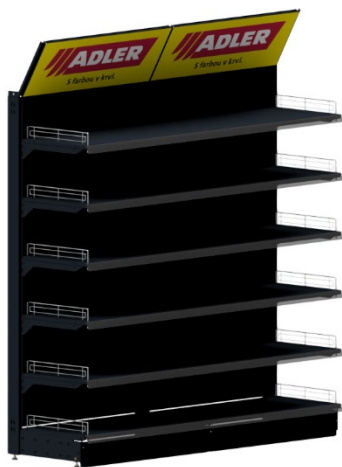

ADLER

Sestava: 2x 1m segment bez boků, každý 4 police

INTERIÉR

dle konceptu „ADLER shop-in-shop“

MALÉ SESTAVY (1M)

ADLER

Sestava: 1m segment bez boků; 4 police

ADLER

Sestava: 1m segment bez boků; 4 police

INTERIÉR

dle konceptu „ADLER shop-in-shop“

PREZENTAČNÍ PANELY

Sestava: nástěnný panel na prezentaci vzorků na míru

UKÁZKOVÉ REGÁLOVÉ SESTAVY

Jiné typy regálových sestav na dotaz.