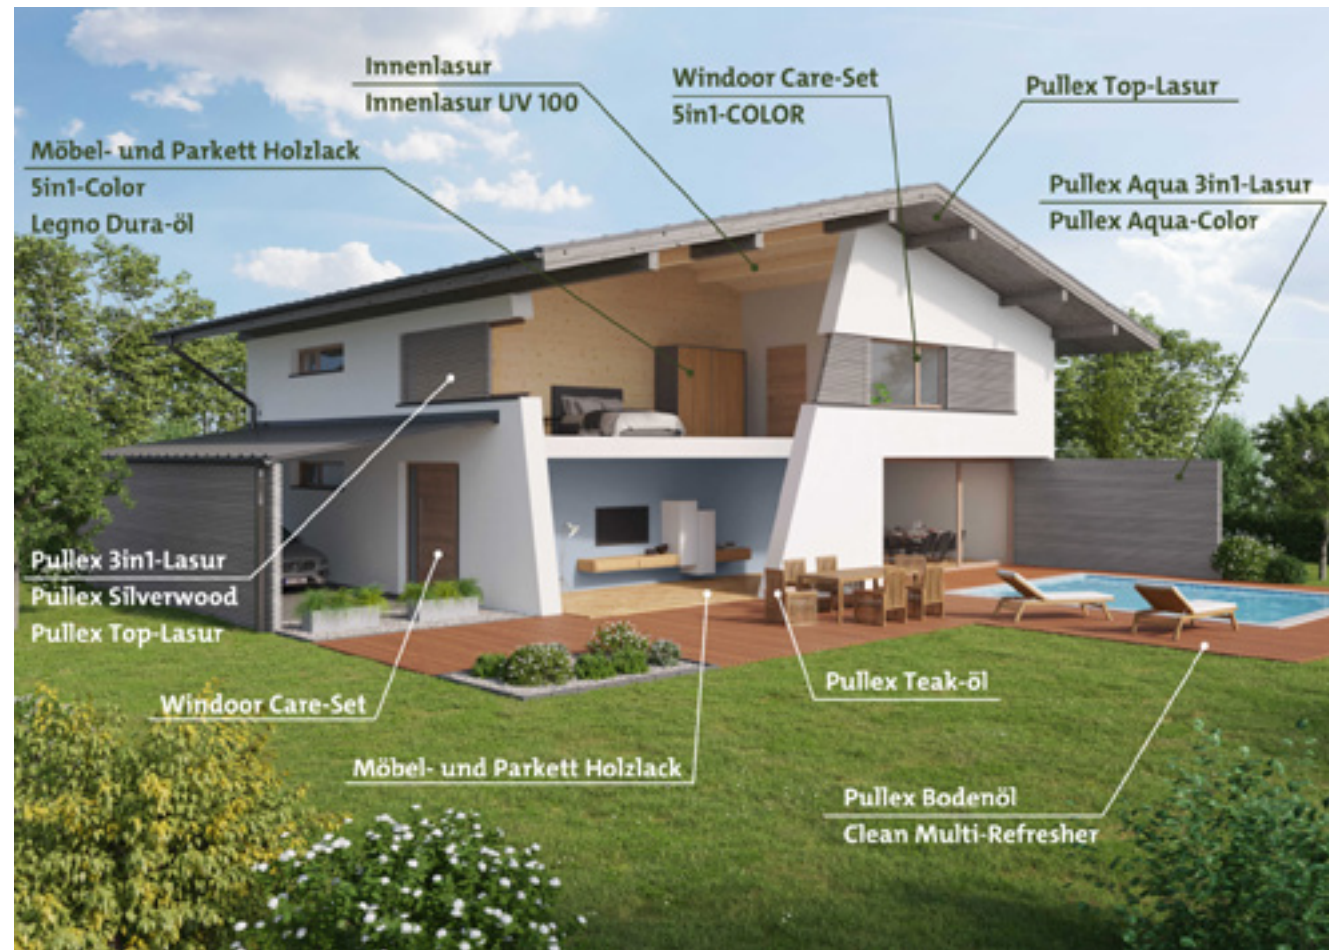

IMPREGNÁCIE A ZÁKLADNÉ NÁTERY

Názov, odtieň	Balenie v litroch	Výdatnosť m²/l pri jednej vrstve	Počet vrstiev	Počet ks/kartón	Číslo výrobku	EAN kód	Cena	
							bez DPH	vrát. DPH

PULLEX IMPRÄGNIER-GRUND

EXTERIÉR

Pullex Imprägnier-Grund, bezfarebný (Farblos)	0,75	12	1	6	443600020007	9004267225047	11,65 €	14,33 €
	2,5	12	1	4	443600020002	9004267225030	32,65 €	40,16 €
	5	12	1	4	443600020005	9004267227515	62,94 €	77,42 €
	20	12	1	-	443600020020	9004267226211	219,65 €	270,17 €

PULLEX AQUA-IG

EXTERIÉR

Pullex Aqua-IG	0,75	12	1	6	535700020007	9004267305633	12,01 €	14,77 €
	2,5	12	1	4	535700020002	9004267305640	37,13 €	45,67 €

PULLEX RENOVIER-GRUND

EXTERIÉR

Pullex Renovier-Grund, W20	0,75	12	1	6	5025607	9004267056160	14,67 €	18,04 €
	2,5	12	1	4	5025602	9004267056177	41,98 €	51,64 €
	5	12	1	4	5025605	9004267056184	80,92 €	99,53 €
	10	12	1	-	5025610	9004267159953	141,80 €	174,41 €
Pullex Renovier-Grund, Y, základná žltá	0,75	12	1	6	441610659207	9010816515705	14,67 €	18,04 €
	2,5	12	1	4	441610659202	9010816468179	41,98 €	51,64 €
	5	12	1	4	5025505	9004267071897	80,92 €	99,53 €
Pullex Renovier-Grund, smrekovec (Lärche)	0,75	12	1	6	441605711307	9004267711311	15,49 €	19,05 €
	2,5	12	1	4	441605711302	9004267711328	43,92 €	54,02 €
	5	12	1	4	441605711305	9004267711335	85,38 €	105,02 €
	10	12	1	-	441605711310	9004267711342	149,43 €	183,80 €
Pullex Renovier-Grund, béžová (Beige)	0,75	12	1	6	441605710107	9004267711274	15,49 €	19,05 €
	2,5	12	1	4	441605710102	9004267711281	43,92 €	54,02 €
	5	12	1	4	441605710105	9004267711298	85,38 €	105,02 €
	10	12	1	-	441605710110	9004267711304	149,43 €	183,80 €

PULLEX RENOVIER-GRUND, TÓNOVANÝ

EXTERIÉR

Pullex Renovier-Grund, tónovaný	0,75	12	1	6	PRG307	-	19,14 €	23,54 €
	2,5	12	1	4	PRG202	-	54,41 €	66,92 €
	5	12	1	4	PRG205	-	106,31 €	130,76 €
	10	12	1	-	PRG210	-	192,99 €	237,38 €