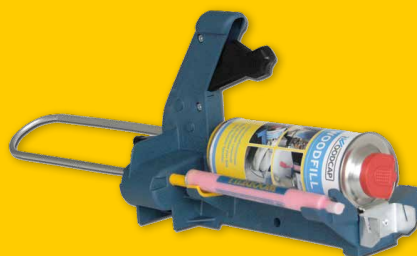

DÁVKOVACIA PIŠTOĽ

Dávkovacia pištoľ Woodfill umožňuje jednoduché a efektívne dávkovanie dvojzložkového Woodfill opravného tmelu spolu s tužidlom.

Číslo položky	Balenie
752100030001	1 ks

VKWG: 9685 | VKWK: 521