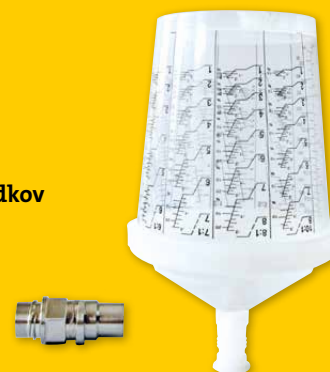

SATA RPS JEDNORAZOVÁ NÁDOBKA I ADAPTÉR

Pre dokonalé výsledky lakovania a vysokú účinnosť. Systém jednorazových materiálových nádobiek ponúka štyri funkcie: miešanie, lakovanie, dopĺňanie a skladovanie laku. Pri použití systému materiálových nádobiek na rôznych striekacích pištoľiach sa musia použiť rôzne adaptéry.

- ✓ kompletný systém pozostávajúci z nádobky, viečka a 200 µm sitka
- ✓ kratšia doba prípravy materiálu
- ✓ zníženie spotreby čistiacich prostriedkov

Označenie	Číslo položky	Balenie
téglik 0,6 litra so sitkom	962300030017	60 ks
adaptér pre striekaciu pištoľ Kremlin	962800030111	1 ks
adaptér pre striekaciu pištoľ Graco	962300030111	1 ks

VK WG: 9556 | VKWK: 971